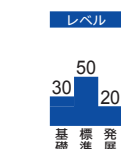

## かんぺき最新2年間問題集 学書

**A4** 最新の公立高校入試2年間分を収録

最新2年間分の公立高校入試問題を各科とも徹底分析し、単元別に問題をまとめ直した学習しやすい構成です。数学・理科を中心に別冊の解答解説が詳しく、自学自習にも最適です。

教科 (EC)	学 年	頁 数
英語 04357	中3	96P
数学 04357	中3	112P
国語 04357	中3	96P
理科 04357	中3	96P
社会 04357	中3	96P

## かんぺき最新3年間問題集 学書

**A4** 最新の公立高校入試3年間分を収録

最新3年間分の公立高校入試問題を各科とも徹底分析し、単元別に問題をまとめ直した学習しやすい構成です。英語の長文問題には全文和訳も収録されています。

教科 (EC)	学 年	頁 数
英語 04358	中3	144P
数学 04358	中3	168P
国語 04358	中3	144P
理科 04358	中3	144P
社会 04358	中3	144P

## 最新高校入試問題集 正進社

**A4** 最新2年間分の公立高校入試問題を精選  
年度別の2部構成による反復学習が可能

最新2年間の公立高校入試問題を精選。年度別の2部構成なので、間隔をおいて反復演習できます(国語のみ過去数年のベスト入試構成)。問題群が単元別・形式別に分類されており、ポイントを押さえた学習ができます。

教科 (EC)	学 年	頁 数
英語 06120	中3	96P
数学 06120	中3	96P
国語 06120	中3	96P
理科 06120	中3	96P
社会 06120	中3	96P

## 最新高校入試全国リレー 廣済堂あかつき

**A4** 新傾向・新形式問題重視 (書き込み式)  
力がつく3段階構成

基礎・基本・新傾向問題を精選。項目別基本編(基本問題精選)→全国リレー編(全国縦断リレー式模擬テスト)→入試によく出る〇題(出題頻度の高い問題を集めた入試対策珠玉編)の3つの段階で実力アップ。

教科 (EC)	学 年	頁 数
英語 11080	中3	84P
数学 11080	中3	80P
国語 11080	中3	88P
理科 11080	中3	88P
社会 11080	中3	88P