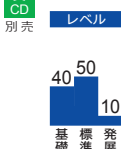

## かんぺき最新3年間問題集 学書

**A4** 最新の公立高校入試3年間分を収録

最新3年間分の公立高校入試問題を各科とも徹底分析し、単元別に問題をまとめ直した学習しやすい構成です。英語の長文問題には全文和訳も収録されています。

教科 (EC)	学 年	頁 数
英語 04358	中3	144P
数学 04358	中3	168P
国語 04358	中3	144P
理科 04358	中3	144P
社会 04358	中3	144P

## 最新高校入試問題集 正進社

**A4** 最新2年間分の公立高校入試問題を精選  
年度別の2部構成による反復学習が可能

最新2年間の公立高校入試問題を精選。年度別の2部構成なので、間隔をおいて反復演習できます(国語のみ過去数年のベスト入試構成)。問題群が単元別・形式別に分類されており、ポイントを押さえた学習ができます。

教科 (EC)	学 年	頁 数
英語 06120	中3	96P
数学 06120	中3	96P
国語 06120	中3	96P
理科 06120	中3	96P
社会 06120	中3	96P

## 最新高校入試全国リレー 廣済堂あかつき

**A4** 新傾向・新形式問題重視 (書き込み式)  
力がつく3段階構成

基礎・基本・新傾向問題を精選。項目別基本編(基本問題精選)→全国リレー編(全国縦断リレー式模擬テスト)→入試によく出る〇題(出題頻度の高い問題を集めた入試対策珠玉編)の3つの段階で実力アップ。

教科 (EC)	学 年	頁 数
英語 11080	中3	84P
数学 11080	中3	80P
国語 11080	中3	88P
理科 11080	中3	88P
社会 11080	中3	88P