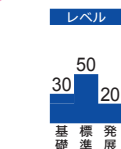

## かんぺき最新2年間問題集 学書

**A4** 最新の公立高校入試2年間分を収録

最新2年間分の公立高校入試問題を各科とも徹底分析し、単元別に問題をまとめ直した学習しやすい構成です。数学・理科を中心に別冊の解答解説が詳しく、自学自習にも最適です。

教科 (EC)	学 年	頁 数
英語 04357	中3	96P
数学 04357	中3	112P
国語 04357	中3	96P
理科 04357	中3	96P
社会 04357	中3	96P

## かんぺき最新3年間問題集 学書

**A4** 最新の公立高校入試3年間分を収録

最新3年間分の公立高校入試問題を各科とも徹底分析し、単元別に問題をまとめ直した学習しやすい構成です。英語の長文問題には全文和訳も収録されています。

教科 (EC)	学 年	頁 数
英語 04358	中3	144P
数学 04358	中3	168P
国語 04358	中3	144P
理科 04358	中3	144P
社会 04358	中3	144P