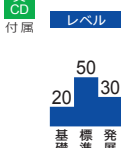

公立校は全都道府県分収録。国立・私立校の入試問題も満載。教科別・県別・学校別に最新の入試傾向を分析し、次年度入試を予想・対策。過去3カ年の「出題内容一覧」や「入試の出題内容分析」をビジュアルで解説。

教科 (EC)	学 年	頁 数
英数国合本	中3	1,320P (予定)
理社合本	中3	728P (予定)

★英語リスニングCD(2枚組)つき ※要事前申込