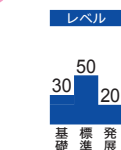

最新2年間分の公立高校入試問題を各科とも徹底分析し、単元別に問題をまとめ直した学習しやすい構成です。数学・理科を中心に別冊の解答解説が詳しく、自学自習にも最適です。

教科 (EC)	学 年	頁 数
英語 04357	中3	96P
数学 04357	中3	112P
国語 04357	中3	96P
理科 04357	中3	96P
社会 04357	中3	96P

かんぺき最新3年間問題集 学書