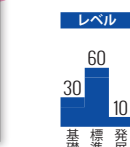

Coming Winter 学書

A4 バリエーションが豊富な冬期合本テキスト

レベル 英・数の2科目合本、英・数・国の3科目合本、理・社の2科目合本を中1・2、英・数・国・理・社の5科目合本を中学全学年でご用意しています。先生方の冬期講習プランに沿った合本をご利用ください。全点に教師用指導書があります。カリキュラムは「ウインター練成」と同じです。

全点に「講座テスト」つき

全点に別冊で「講座テスト(A4判・8P)」がついていますので、各単元が終了するごとに“どこまで理解できたか”をテストで確認することができます。

教科	学年	頁数
英数合本	中1	68P
	中2	64P
英数国合本	中1	92P
	中2	88P
理社合本	中1	56P
	中2	56P
5科合本	中1	148P
	中2	144P
	中3	208P

★講座確認テスト(全学年)つき

マイティウインター【合本】 学友社

A4 手軽で便利、しかも経済的な合本テキスト

レベル 持ち運びに便利で経済的な「マイティウインター」の合本テキスト。徹底した合理化により最良の商品を納得の廉価でご提供します。分売品付属の「講座別確認テスト」はついていません。教師用指導書(赤刷り)は教科、学年別の分売品をご利用ください。