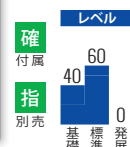

レベル 1・2年は<英+数+国>と<理+社>の2タイプ、3年は<英+数+理+社+国>の1タイプの全5点の発刊です。教師用指導書、講座確認テスト、達成度確認テストについては、「中学冬期テキスト必修編」のものをお使いください。

教科	学年	頁数
英数国合本*	中1	120P
	中2	120P
理社合本*	中1	64P
	中2	64P
5科合本	中3	232P

*中1・2社会は並行型
※指導書・テストCDは「中学冬期テキスト必修編」をご利用ください。

Coming Winter 学書

A4 バリエーションが豊富な冬期合本テキスト

レベル 英・数の2科目合本、英・数・国の3科目合本、理・社の2科目合本を中1・2、英・数・国・理・社の5科目合本を中学全学年でご用意しています。先生方の冬期講習プランに沿った合本をご利用ください。全点に教師用指導書があります。カリキュラムは「ウインター練成」と同じです。

全点に「講座テスト」つき

全点に別冊で「講座テスト(A4判・8P)」がついていますので、各単元が終了するごとに“どこまで理解できたか”をテストで確認することができます。