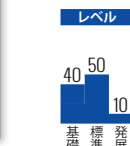

教科	学年	頁数
英数国合本*	中1	120P
	中2	120P
理社合本*	中1	64P
	中2	64P
5科合本	中3	232P

*中1・2社会は並行型
※指導書・テストCDは「中学冬期テキスト必修編」をご利用ください。